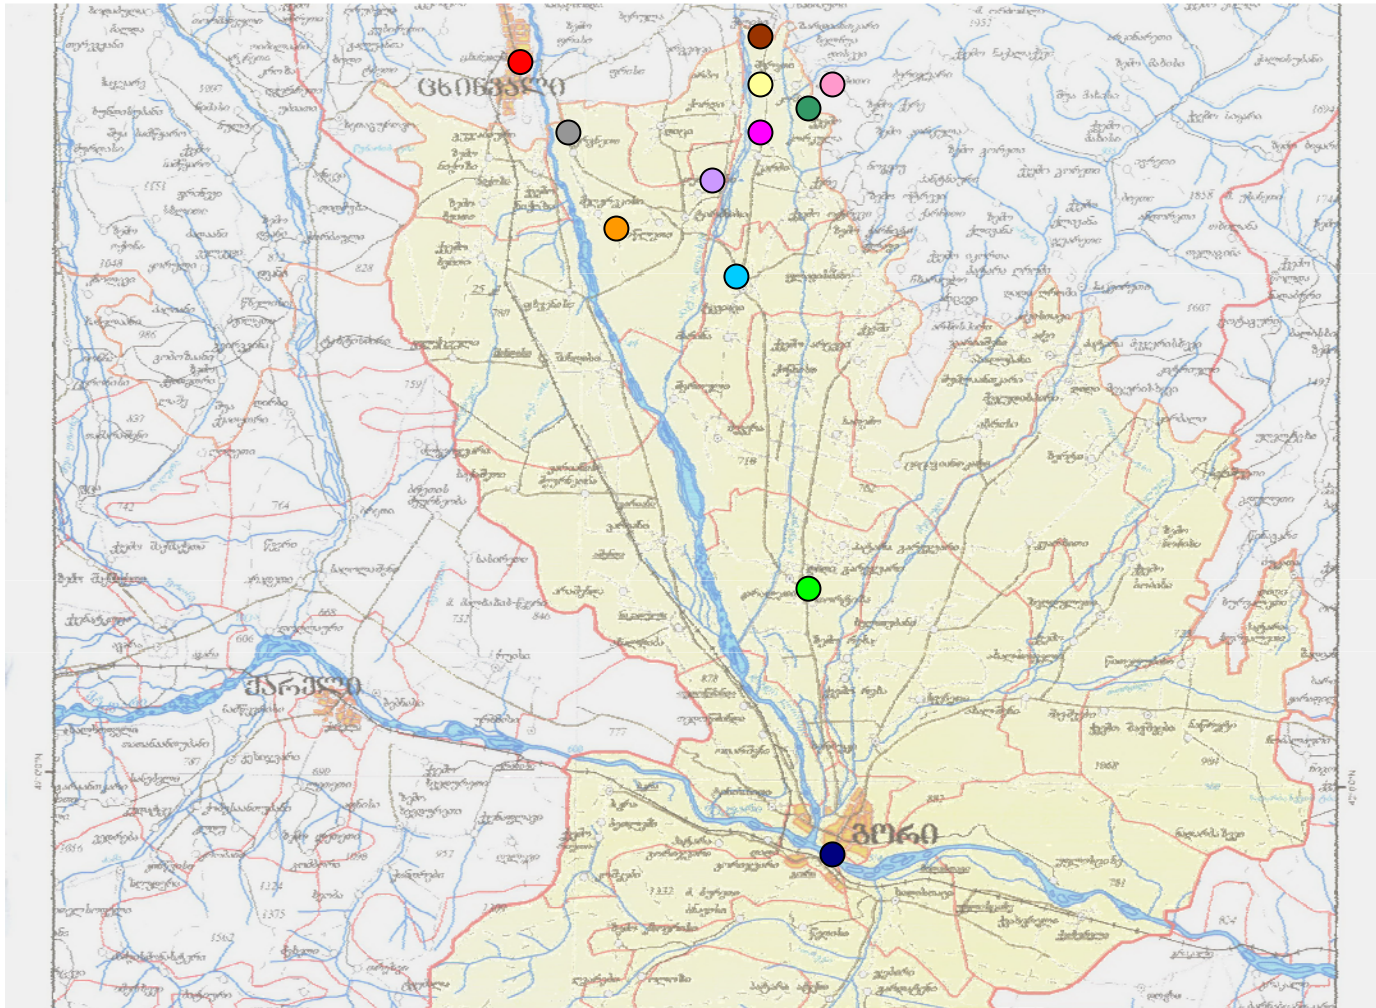

კავკასიის ქალთა ქელი

2008 ნოემბერი

2008 წლის 25 ოქტომბერი-4 ნოემბერი,
ბორის რ-ში ე.წ. დაბრუნებული დევნილების საპროექტების აღწერა შემდეგ სოფლებში

- ბორი ●
- ცხინვალის რაიონი ●
- სოფლები:
კარალეთი ●
- ტყვიავი ●
- ტირენისი ●
- მეღვრეკისი ●
- ერბეთი ●
- კარბი ●
- მერეთი ●
- ქსუსი ●
- კოვკა ●
- გუმუტიანთა
კარი ●